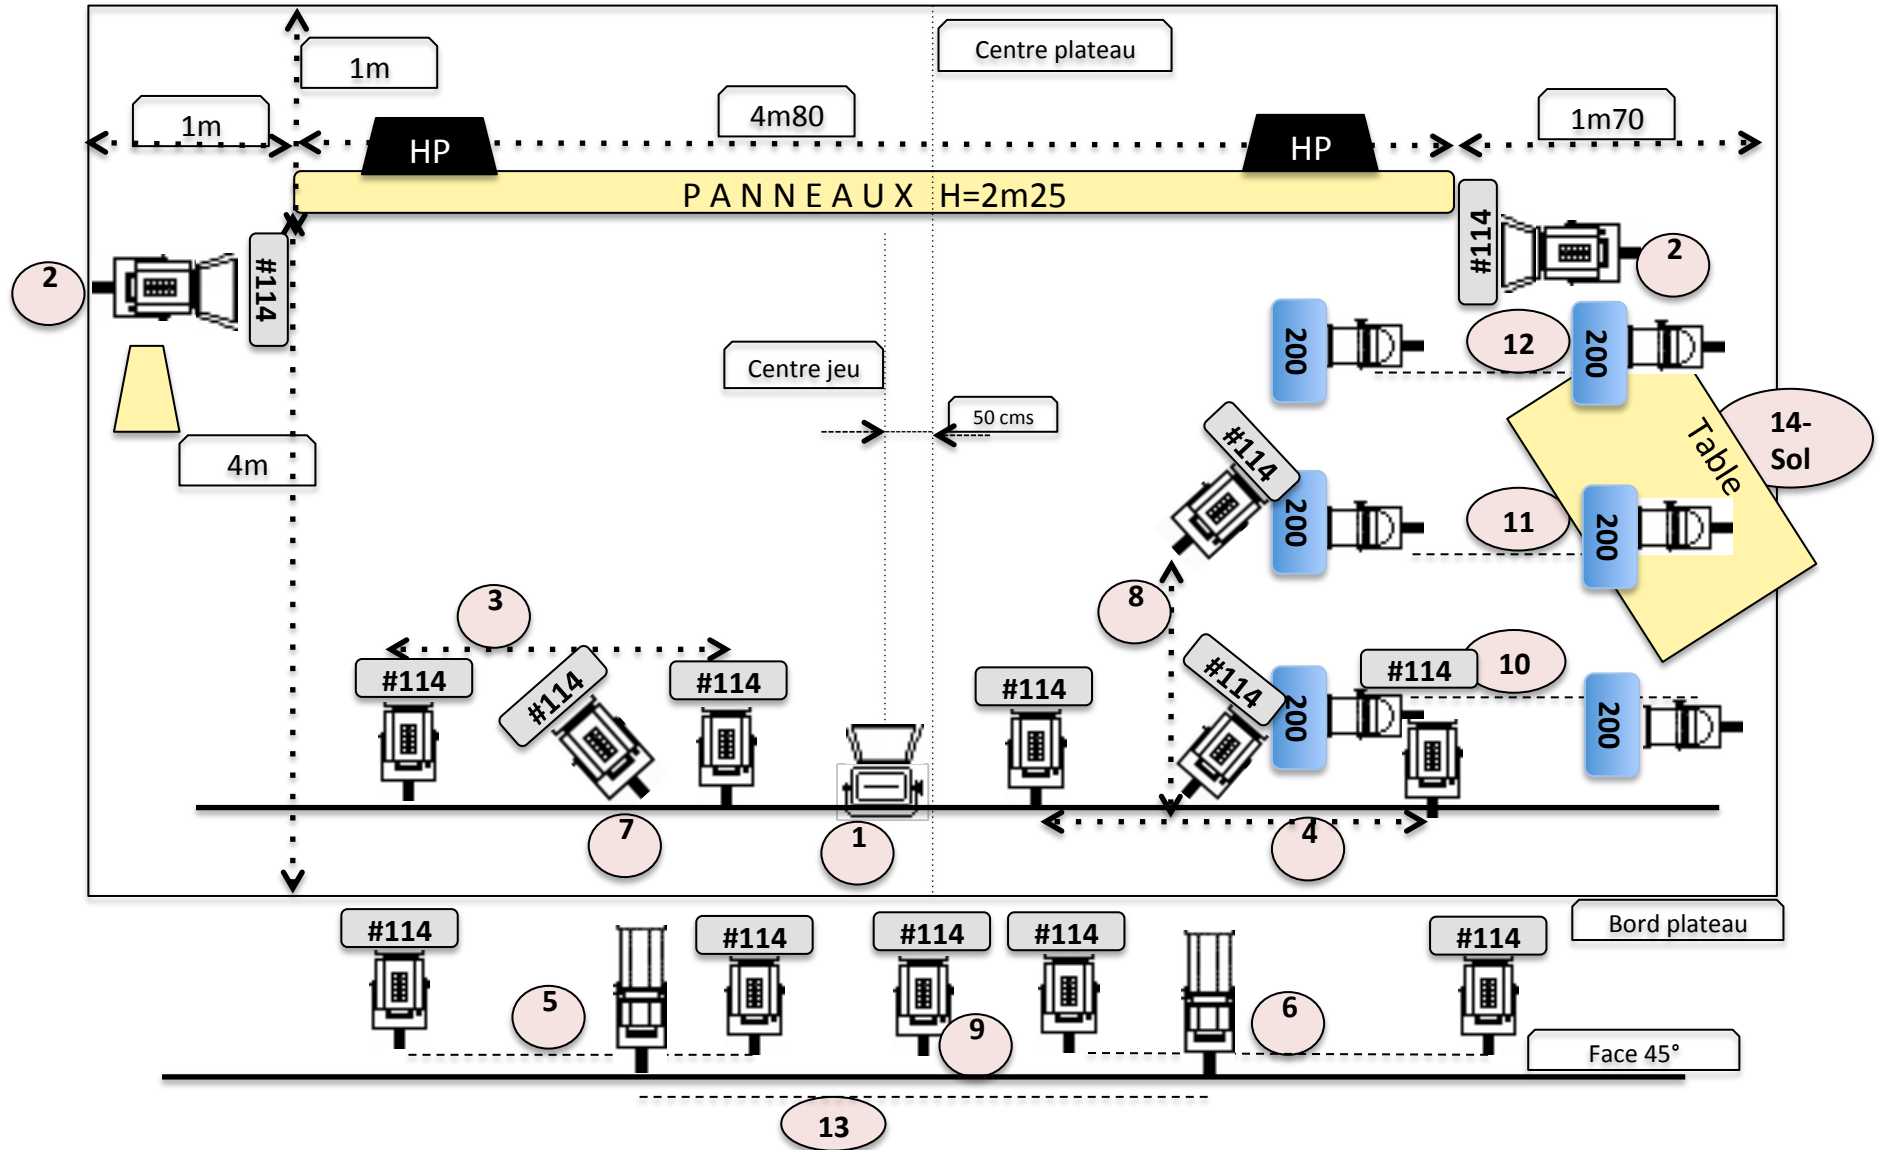

Comme la pluie – plan de feu