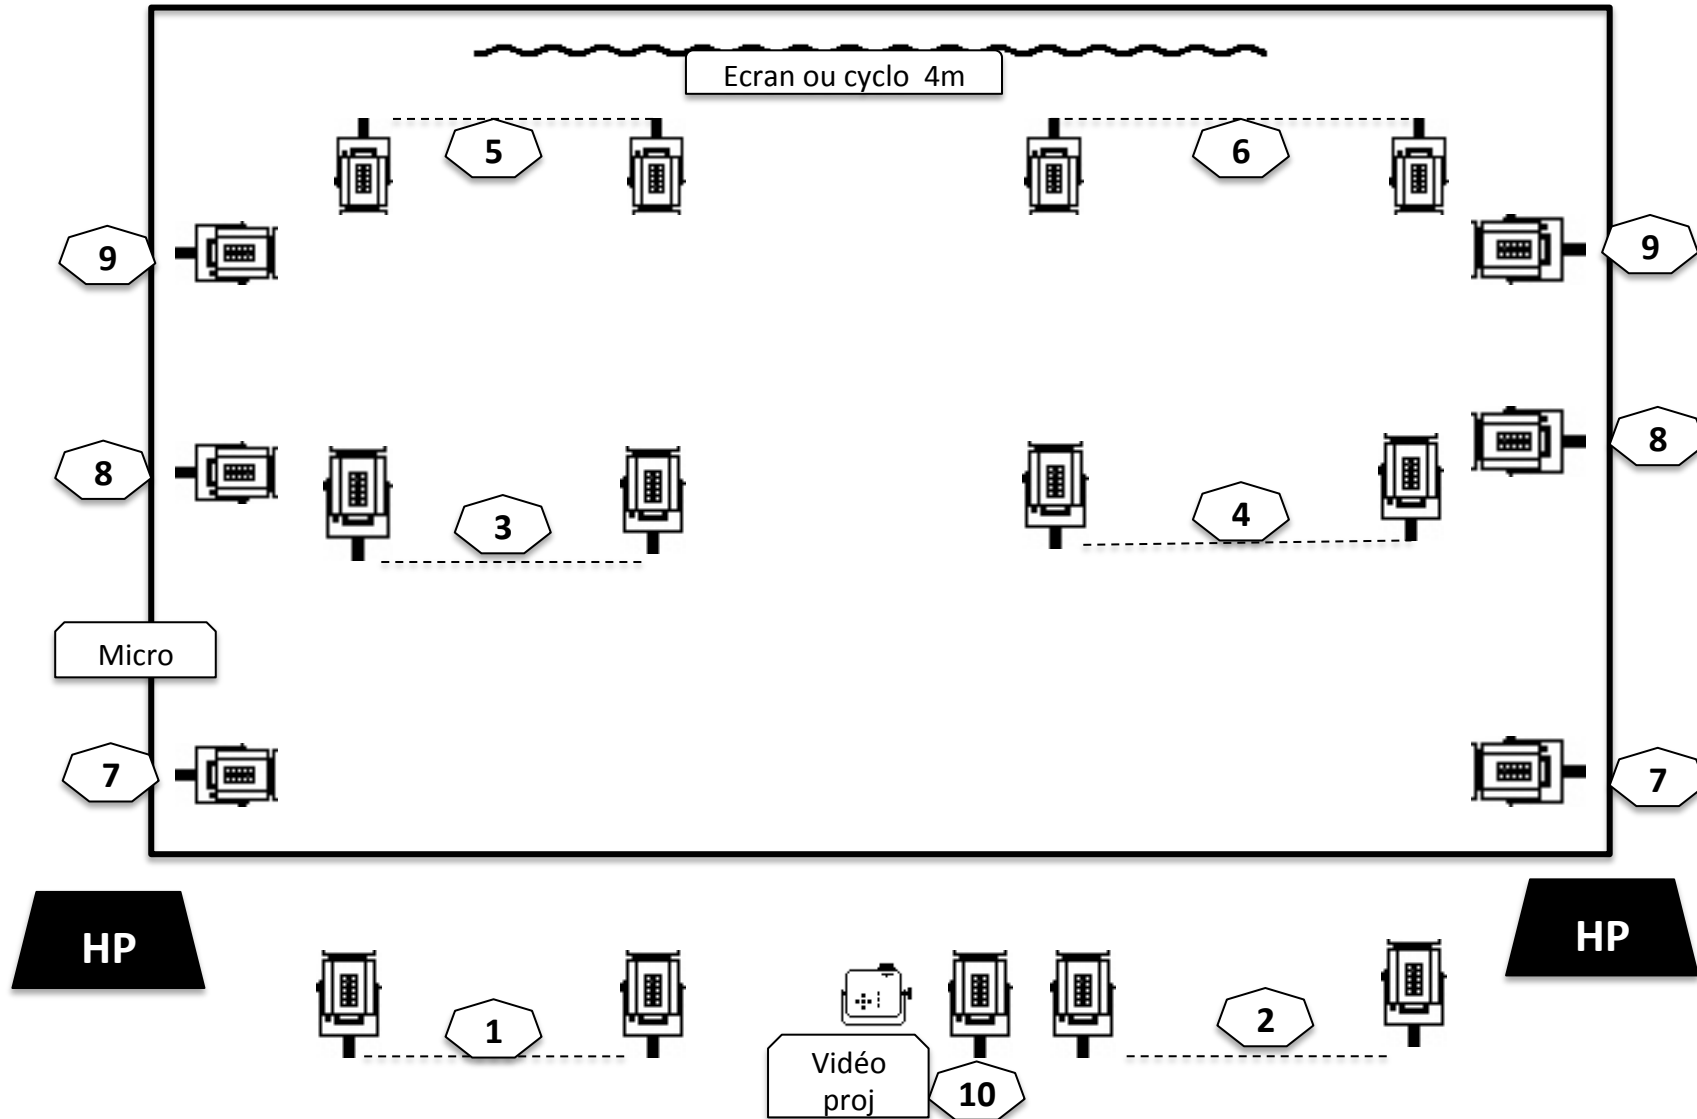

L'entrée du Christ à Bruxelles

L'Entrée du Christ à Bruxelles

- 19 PC 1Kw (Plein feu et un solo)
- 1 Vidéo projecteur relié à la régie en VGA
- 1 micro avec réverb cathédrale
- Pendrillonnage à l'italienne
- Un écran de fond de 4m d'ouverture touchant le sol (ou cyclo)