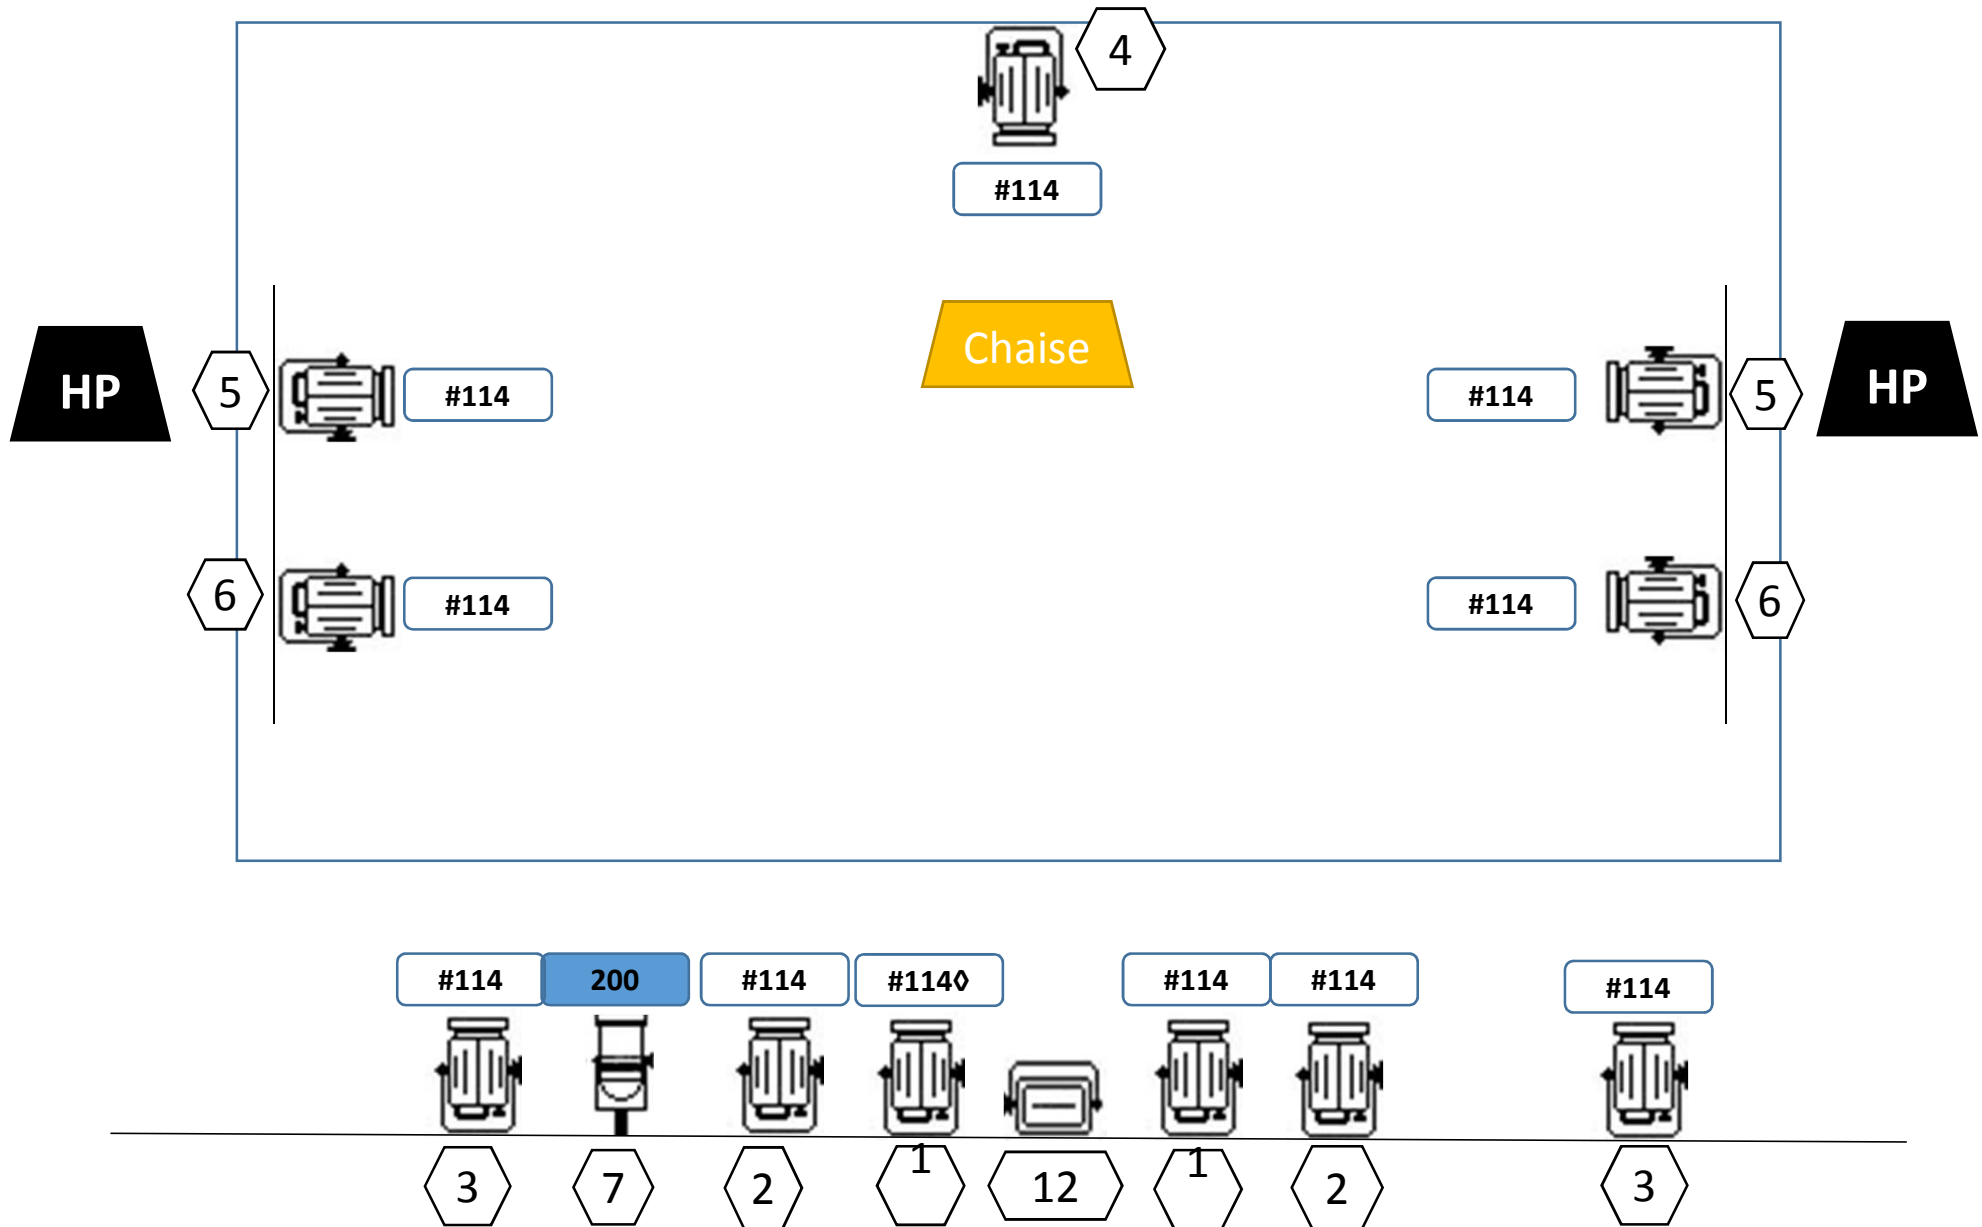

Daraya – plan de feu

Lumière

- Un jeu d'orgue 12 circuits
- 11 PC - 1 Kw
- 11 gélatines diffusant #114
- 1 PAR 64 cp62
- 1 gélatine 200
- Elairage salle (circuit 12)

Son

- Une table de mixage
- Connectiques pour brancher notre ordinateur (Qlab) et notre micro cravatte
- HP en coulisse au niveau de la chaise