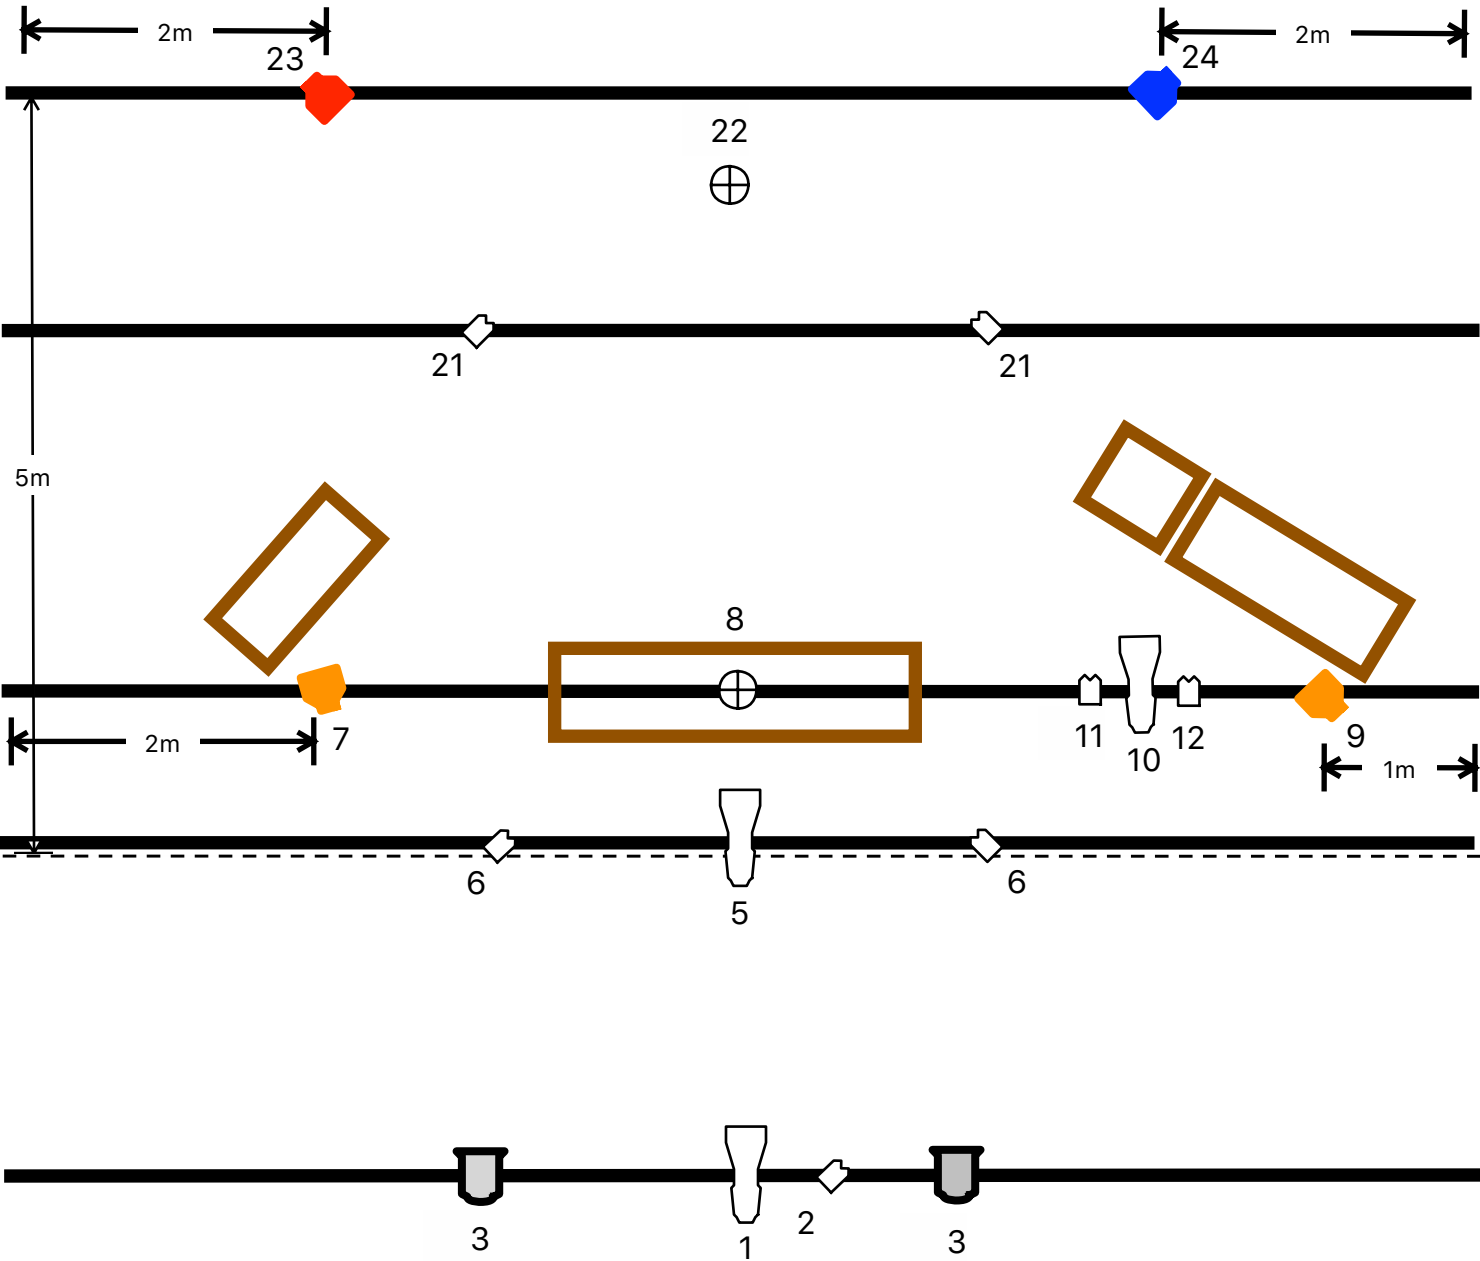

MA VIE DE BASKET - PLAN LUMIERE

LEGENDE

 : Découpe ETC

 : PAR 36

 : Source lumineuse
amenée par la compagnie

 : PC 500W ou 1KW

 : PAR LED ou PAR CP62

 : Décors