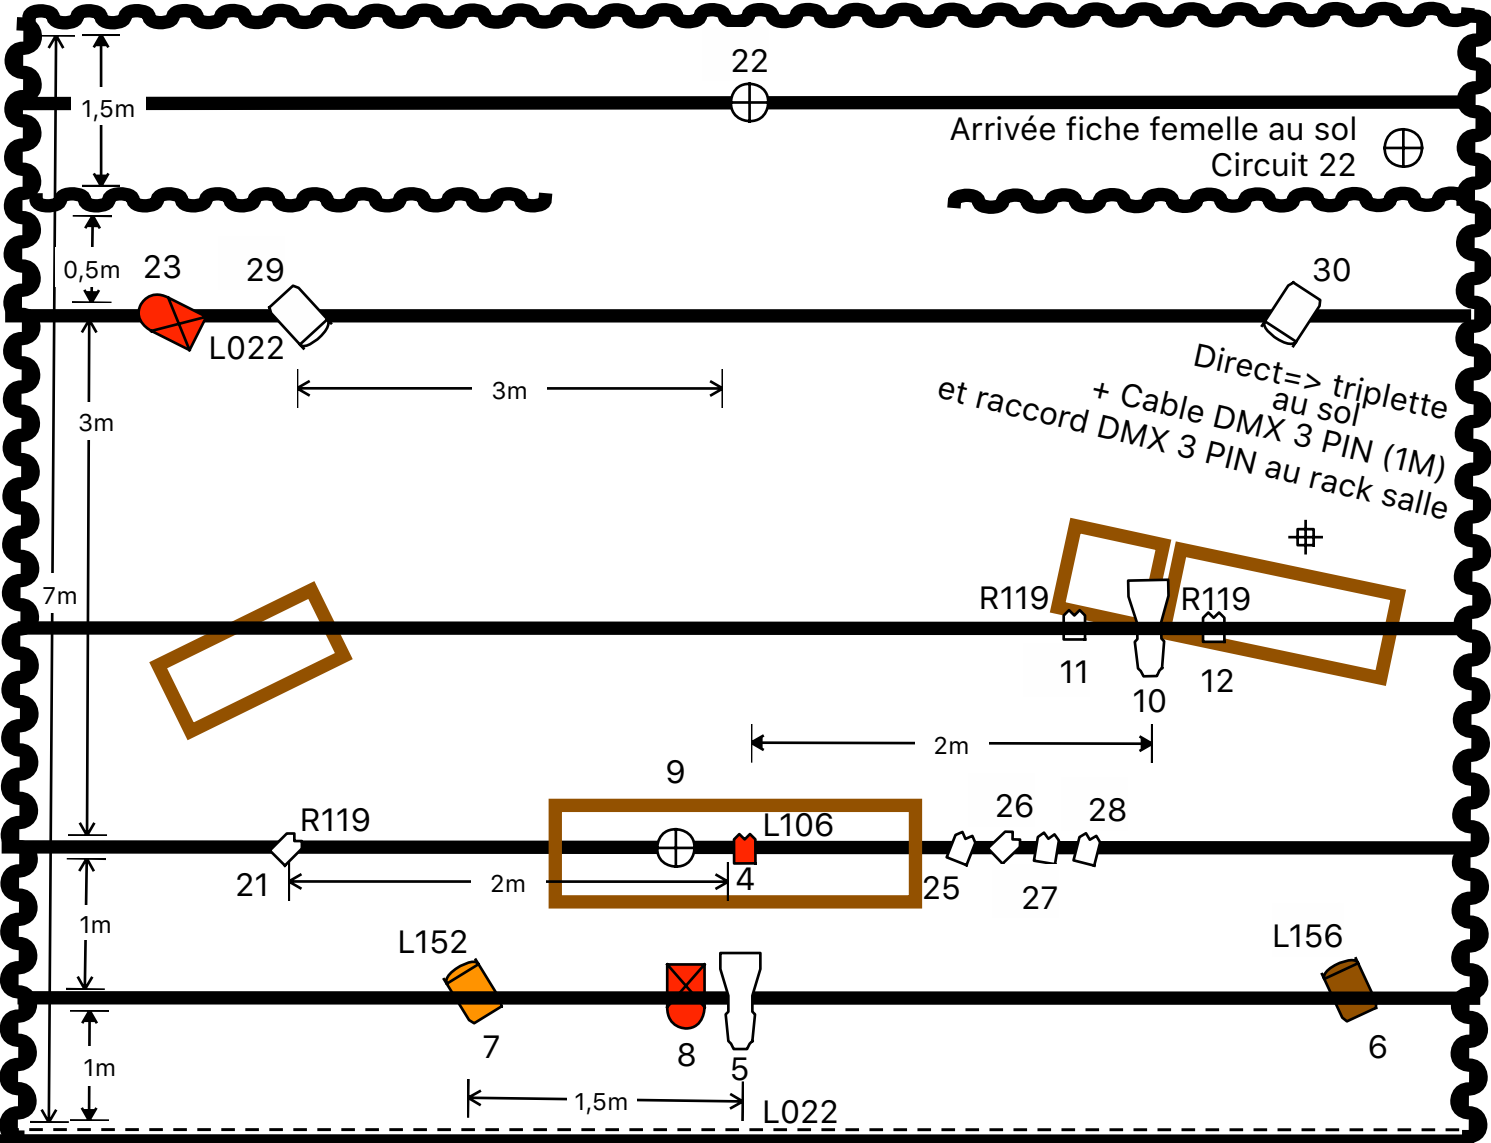

MA VIE DE BASKET - PLAN LUMIERE

LEGENDE

 : Découpe ETC

 : PAR 36

 : Source lumineuse amenée par la compagnie

 : PC 500W ou 1KW

 : PAR CP62

 : Décors