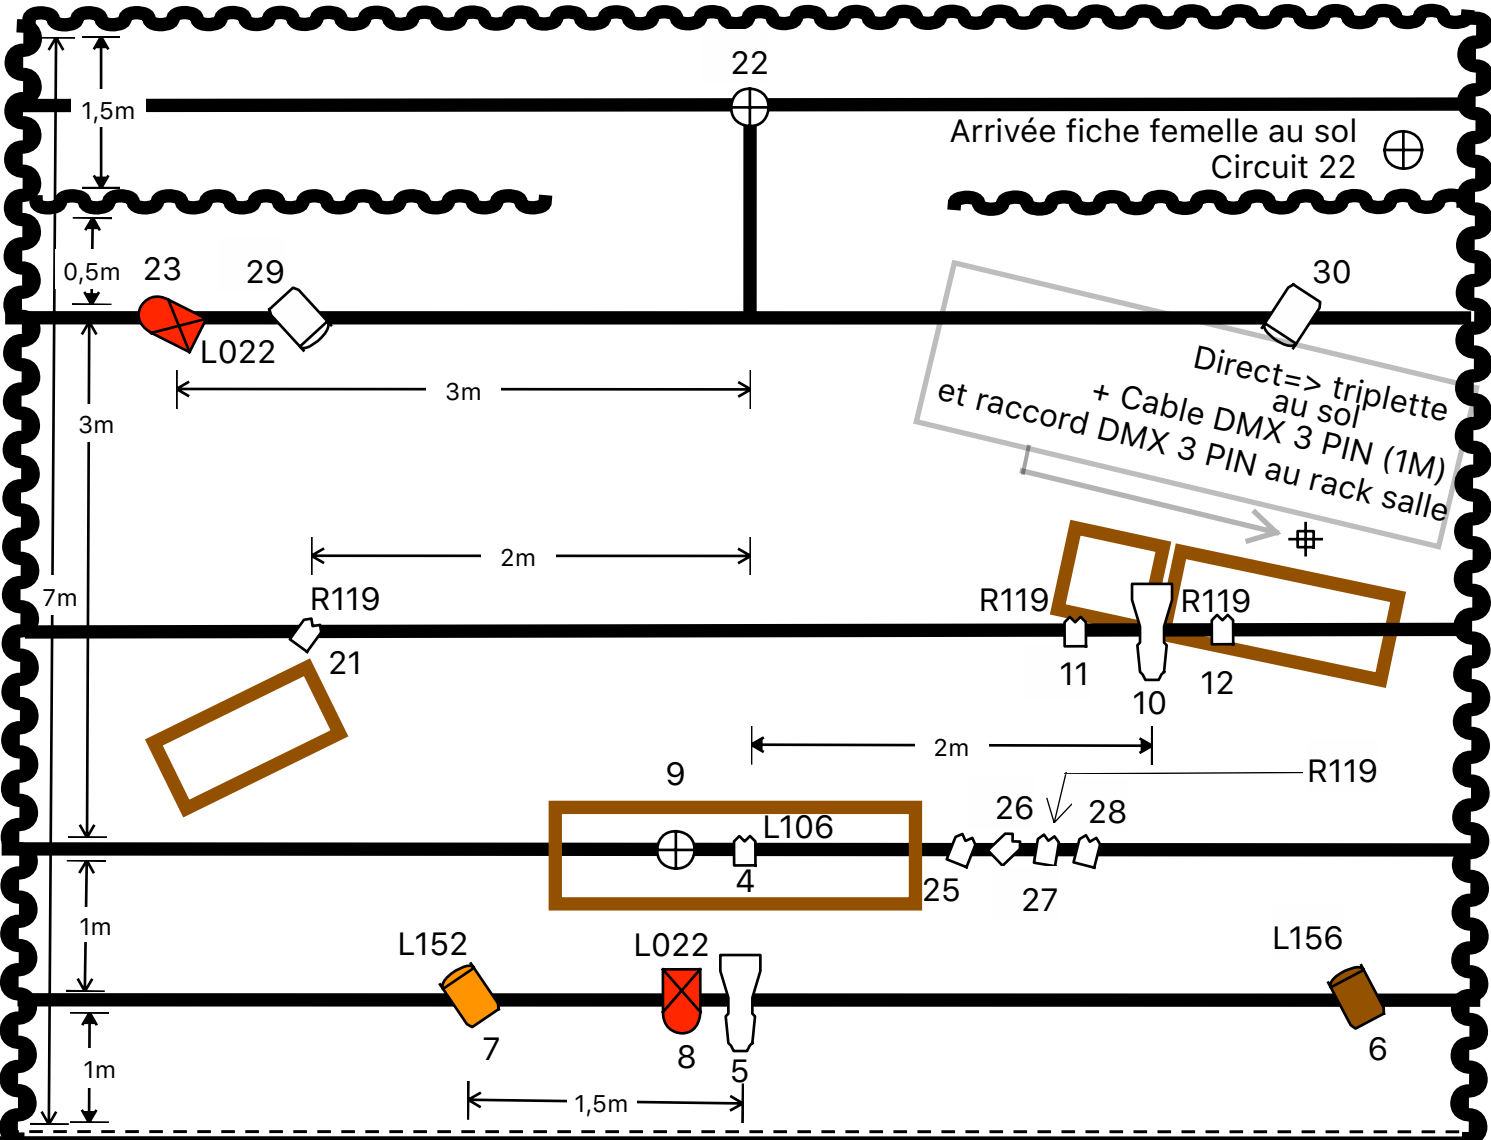

# MA VIE DE BASKET - PLAN LUMIERE

## LEGENDE

 : Découpe ETC

 : PAR 36

 : Source lumineuse amenée par la compagnie

 : PC 500W ou 1KW

 : PAR CP62

 : Décors