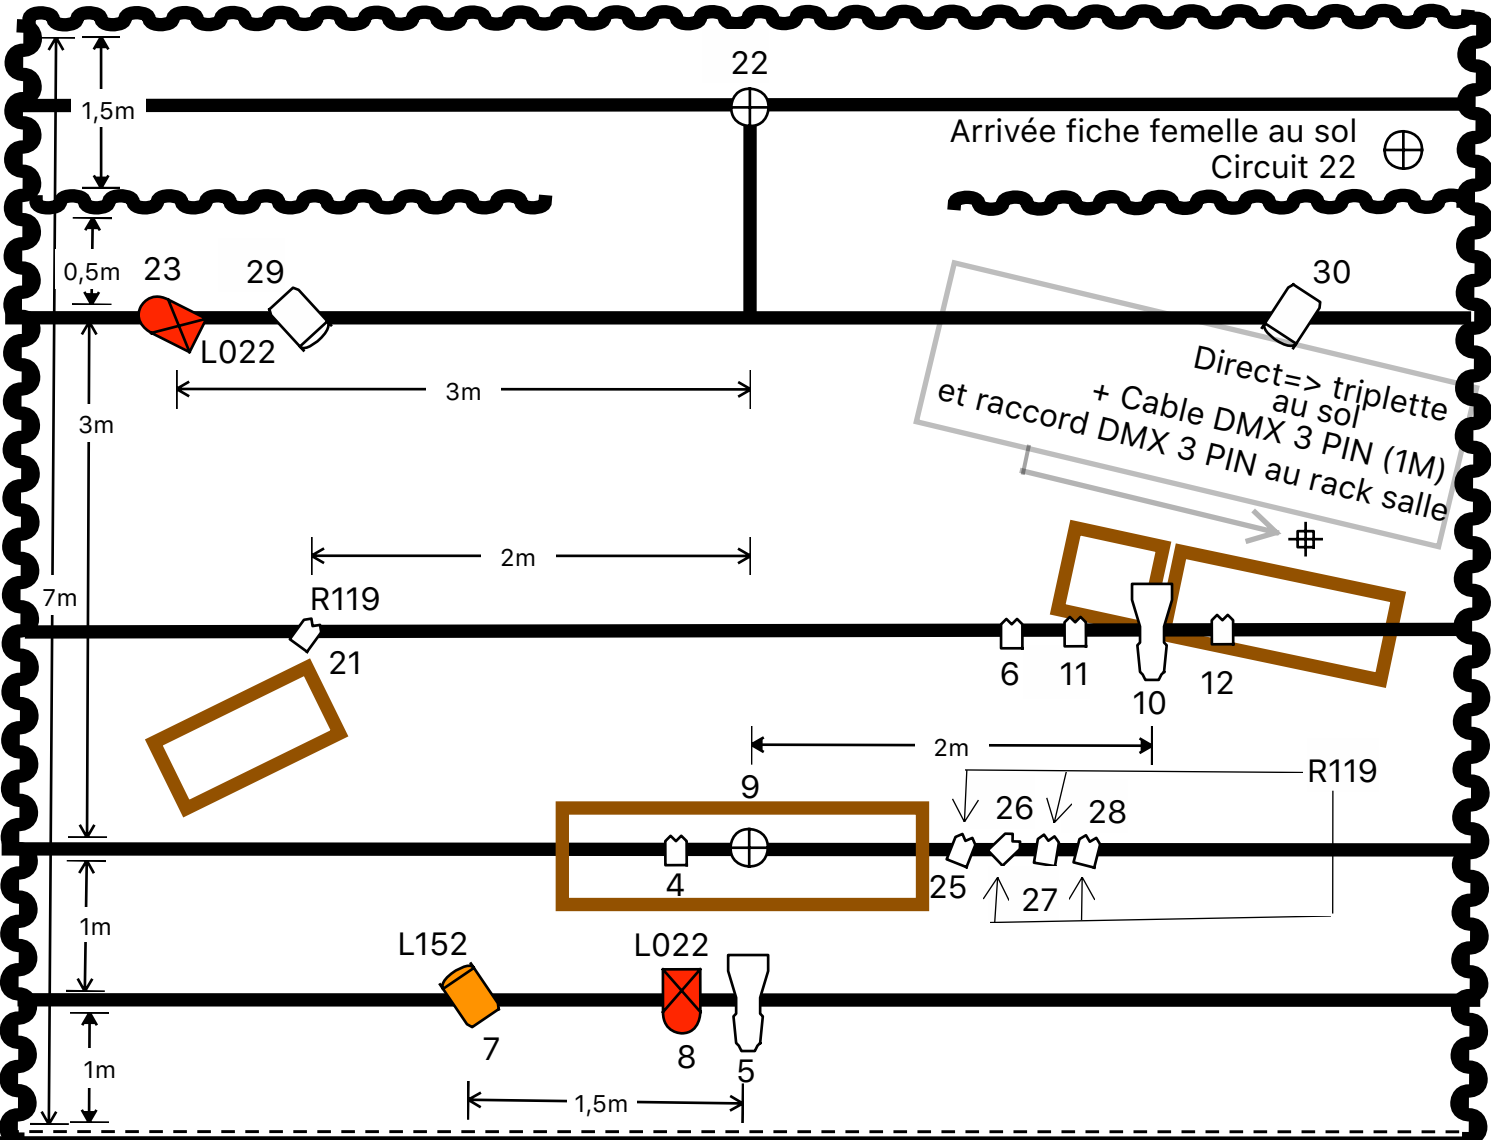

MA VIE DE BASKET - PLAN LUMIERE

LEGENDE

 : Découpe ETC

 : PAR 36

 : Source lumineuse amenée par la compagnie

 : PC 500W ou 1KW

 : PAR CP62

 : Décors