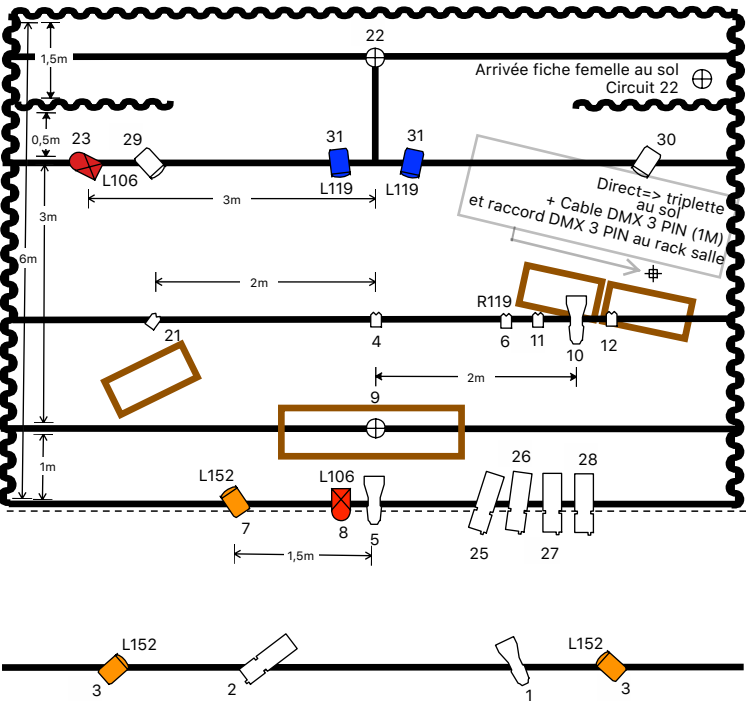

MA VIE DE BASKET - PLAN LUMIERE

LEGENDE

 : Découpe 613

 : PAR 36

 : Source lumineuse
amenée par la compagnie

 : PC 500W ou 1KW

 : PAR CP62

 : Découpe 614