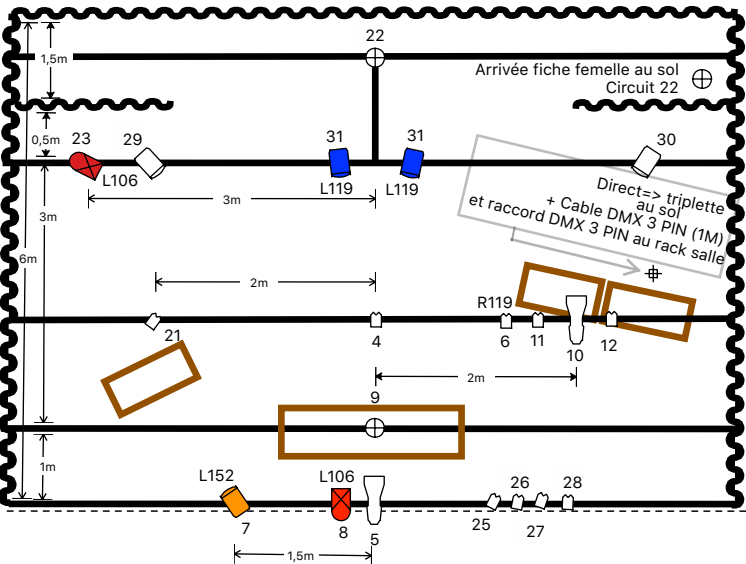

MA VIE DE BASKET - PLAN LUMIERE

LEGENDE

 : Découpe 613

 : PAR 36

 : Source lumineuse
amenée par la compagnie

 : PC 500W ou 1KW

 : PAR CP62

 : Découpe 614