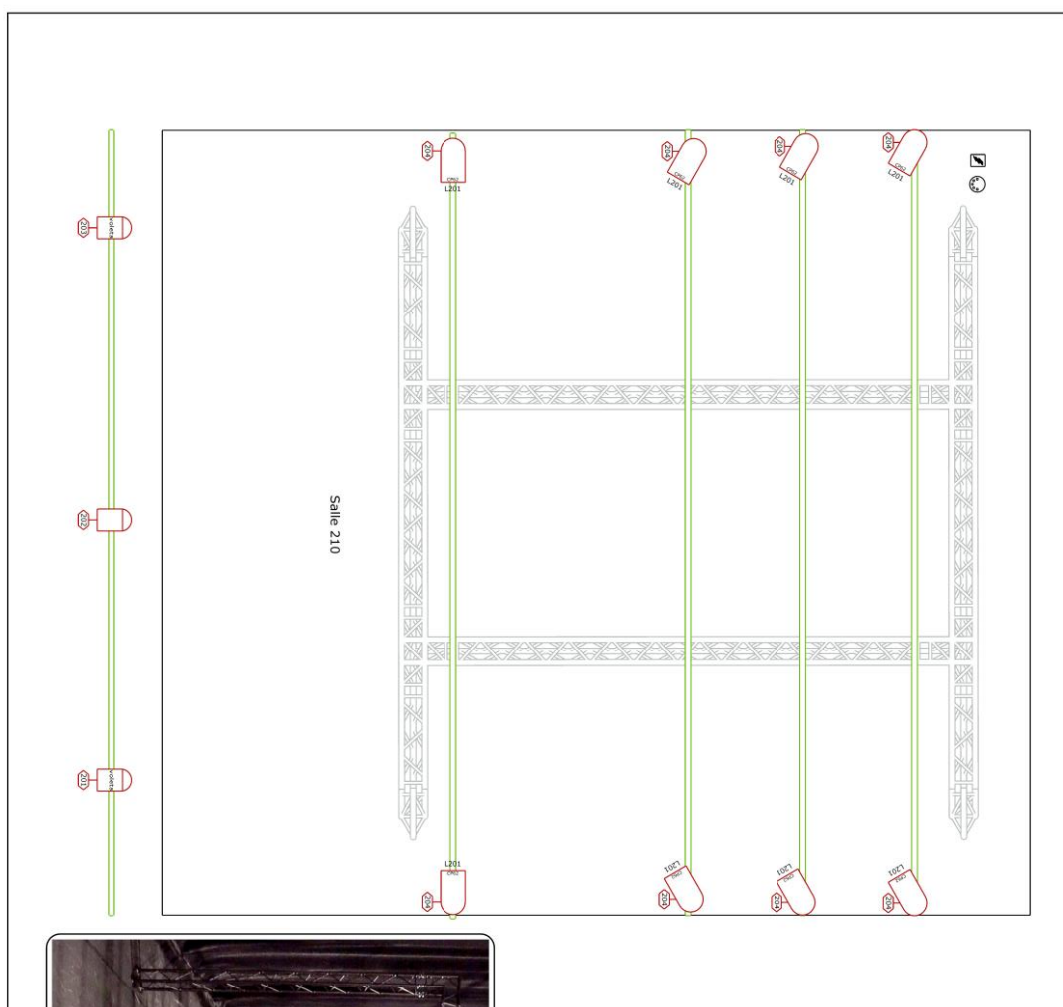

Plan de feu

Project
Histoire de la fille qui ne voulait pas être un chien

Projecteurs

- Par 64 CP62 (8)
- PC 1kw (3)

Liste des gélaines

8x L201

* Siège social Foule Théâtre asbl : 41, rue des Coteaux – 1210 Bruxelles

** Siège social Mademoiselle Jeanne asbl : 171 Chaussée de Drogenbos – B-1180 Bruxelles - N° d'entreprise : 0465560408 – RPM Bruxelles

– TVA NA – anne.hautem@mademoisellejeanne.be – www.mademoisellejeanne.be -