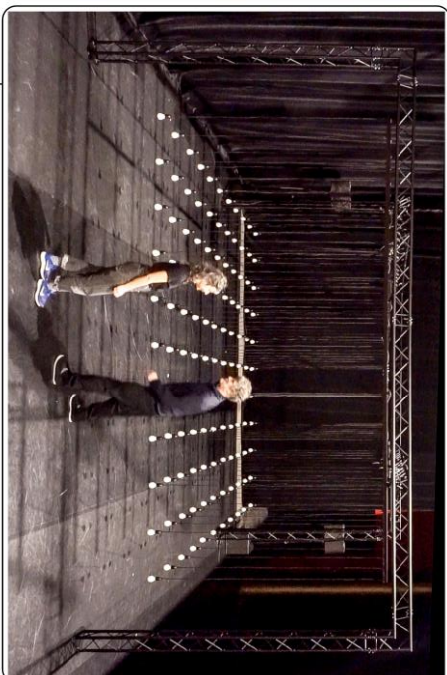

Plan de feu

Project
Histoire de la fille qui ne voulait pas être un chien

Projecteurs

- Par 64 CP62 (8)
- PC 1kw (3)

Liste des gélaines

8x L201

* Siège social Foule Théâtre asbl : 41, rue des Coteaux – 1210 Bruxelles

** Siège social Mademoiselle Jeanne asbl : 171 Chaussée de Drogenbos – B-1180 Bruxelles - N° d'entreprise : 0465560408 – RPM Bruxelles

– TVA NA – anne.hautem@mademoisellejeanne.be – www.mademoisellejeanne.be -